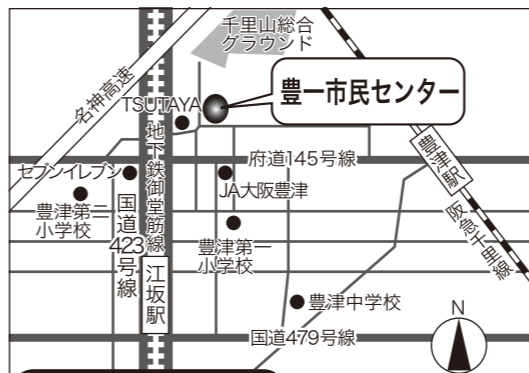

本日**4月6日**の練習会も見学参加自由!

次回の練習日は**4月27日**です。

場所: 吹田市立 **豊一市民センター** 2階 多目的ホール

※市民ならどなた様でも入場参加可能ですが、施設の利用規則により、不特定多数及び会場定員を超えないように入場制限を行います。入会及び見学の申込受付は先着順で、定員になり次第メ切りとなりますので、予めご了承下さい。

会場案内地図

ごあいさつ
この度あなたの町の童謡コーラスが新しい仲間を迎え、再出発します! この活動の魅力と役割を広く市民の皆様に啓発するために**参加無料の説明会(体験合唱会)**を開催します。童謡や唱歌の易しい歌唄を大斉唱して、お腹の底から歌って♪笑つての楽しい時間を過ごしましょう! 地域活動に入会して継続する事もでき、NPO支援の**曲集プレゼント**の制度有(詳しくは裏面) さあ! 歌の力で人生を明るく、寝たきりゼロ、引きこもりゼロ、元気な90才、100才代を目指し、アタタも童謡コーラスの歌仲間になろう!